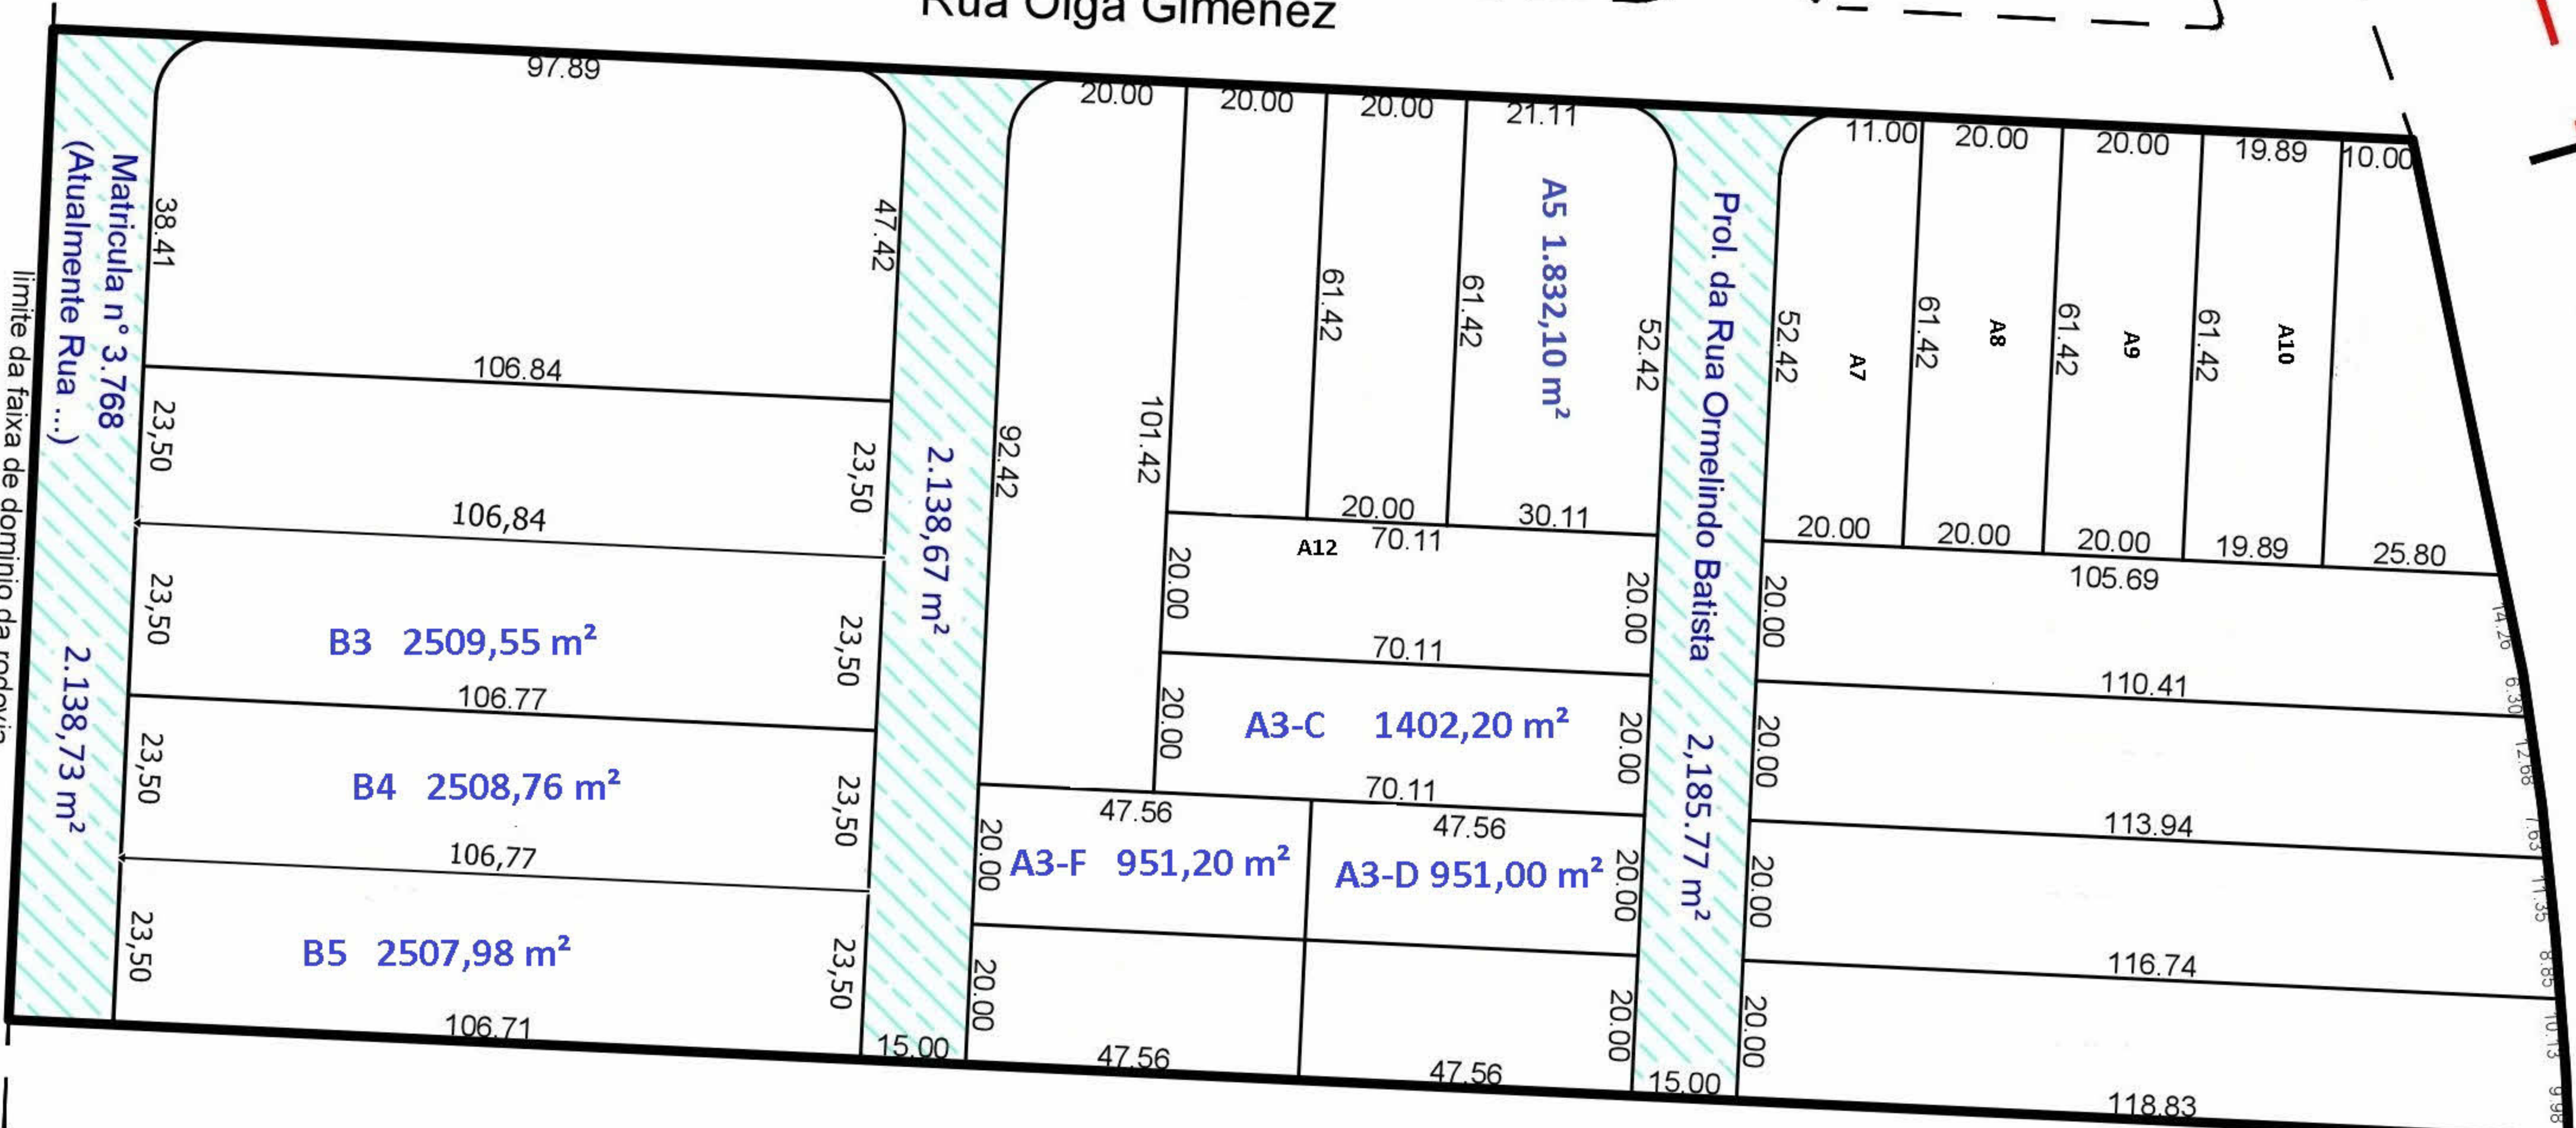

Km. 439

Linha Ferroviária

FFSA - Rede Ferroviária Federal S/A
Faixa de Domínio (variando entre 15,00 metros do eixo e 25,00 metros do eixo)

RUA ADOLFO TEODORO

RUA ORMELINDO BATISTA

RUA ANGELO GIMENES

RUA ALCINIO LEITE

RUA ANTONIO CARLOS GOMES

Prefeitura Municipal de Canitar
Faixa de Domínio (6,30 metros do eixo)
Rua Olga Gimenez

Matricula n° 2.289
Prop. Organização Mofarrej
Agrícola e Industrial Ltda.

Matricula n° 3.768
(Atualmente Rua ...)
2.138,73 m²
Limite da faixa de domínio da rodovia

Rodovia Raposo Tavares (SP-270)